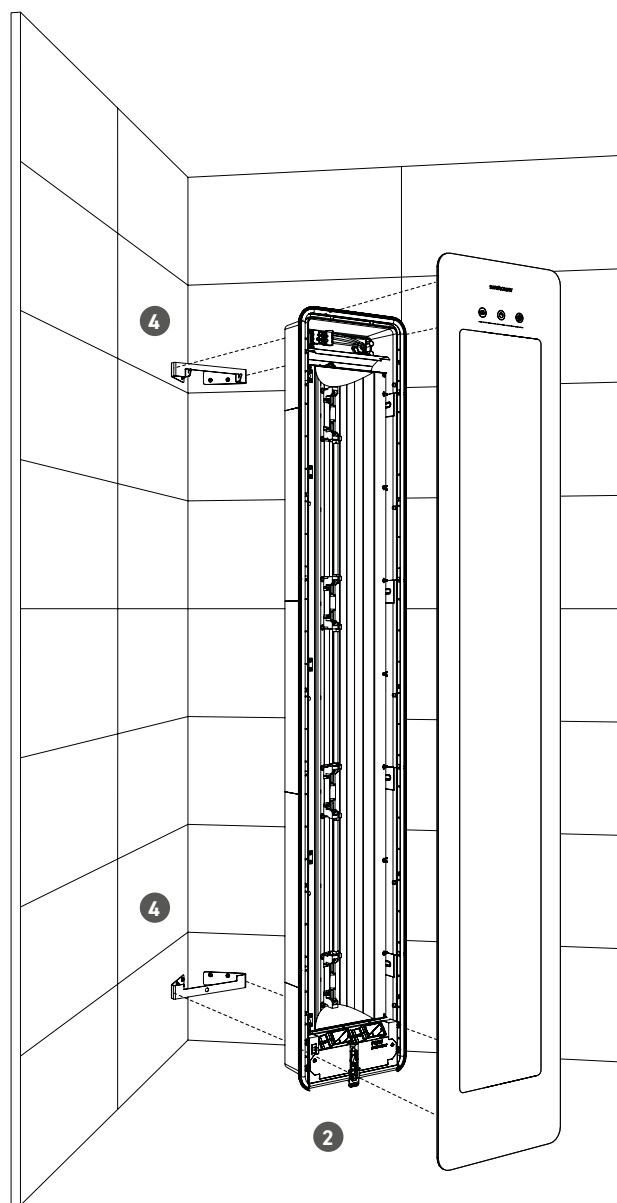

Vstavany

- 1) sklenený panel
- 2) telo
- 3) inštaláčna hĺbka: 10 cm (+ 2 cm presah)

Vďaka jednoduchému modulárnemu systému pre jednoduchú inštaláciu je slnečná sprcha Sunshower vhodná do každej kúpeľne.

Inštalácia

Na stránke www.sunshower.eu nájdete najnovšie návody na použitie, montáž a produktové listy.

Súčasť dodávky produktu

- 2x UV okuliare (k Sunshower PLUS)
- návod na použitie
- návod na inštaláciu
- štandardná 2-ročná záruka

Umiestnenie

- inštaláčna hĺbka: 10 cm (+2 cm presah)
- vzdialenosť od stredu sprchovej hlavice: 45 cm

Nástenný

Inštalácia na stenu / do rohu

Nástenný

Súčasť dodávky produktu

- 2x UV okuliare (k Sunshower PLUS)
- návod na použitie
- návod na inštaláciu
- štandardná 2-ročná záruka

Umiestnenie

- vzdialenosť od stredu sprchovej hlavice: 45 cm
- hĺbka: 12 cm

- 1) sklenený panel
- 2) telo
- 3) konzola na rovnú stenu
- 4) horná a dolná rohová konzola
(montážnu sadu je potrebné objednať samostatne)