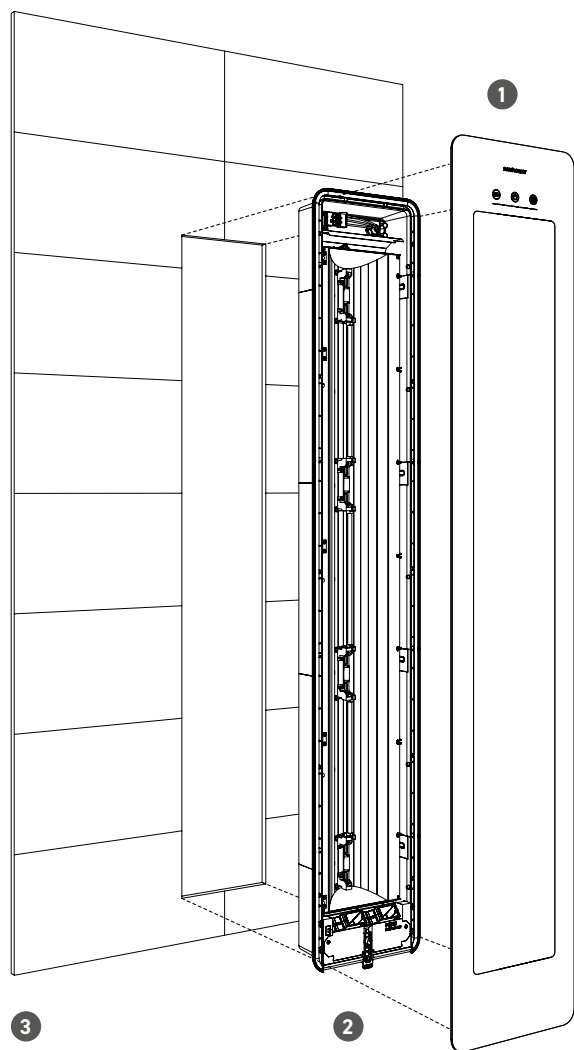

Dotykové ovládanie aktivované
pohybovým senzorom

Sunshower **PLUS**
infračervené + UV svetlo

Sunshower **ONE**
infračervené svetlo

Inštalácia bez potreby
ventilačných potrubí

Vstavaný model
presahuje 2 cm nad
úroveň steny

Round

Sunshower **ONE** | Sunshower **PLUS**

Sunshower **ONE**/L - IR
Sunshower **PLUS**/L - IR+UV
Sklo – dl. 1850 x š. 330 mm
Rozmery zabudovaného zariadenia –
dl. 1769 x š. 263 mm
vstavaný / nástenný / rohový

Sunshower **ONE**/M - IR
Sunshower **PLUS**/M - IR+UV
Sklo – dl. 1400 x š. 330 mm
Rozmery zabudovaného zariadenia –
dl. 1319 x š. 263 mm
vstavaný / nástenný / rohový

Sunshower **ONE**/S - IR
Sunshower **PLUS**/S - IR+UV
Sklo – dl. 950 x š. 330 mm
Rozmery zabudovaného zariadenia –
dl. 869 x š. 263 mm
vstavaný / nástenný / rohový

Vstavany

- 1) sklenený panel
- 2) telo
- 3) inštaláčna hĺbka: 10 cm (+ 2 cm presah)

Vďaka jednoduchému modulárnemu systému pre jednoduchú inštaláciu je slnečná sprcha Sunshower vhodná do každej kúpeľne.