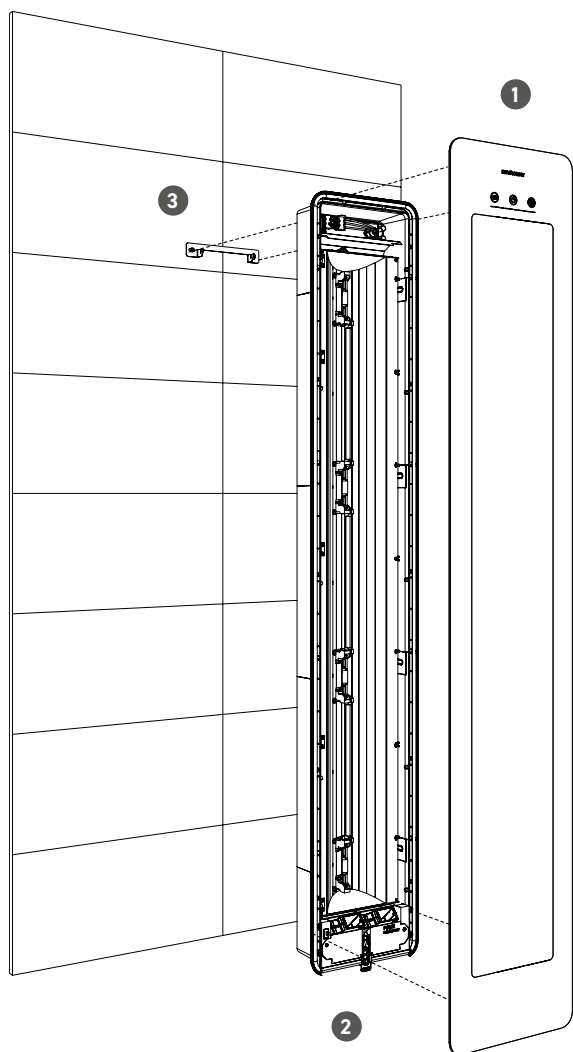

Vstavany

- 1) sklenený panel
- 2) telo
- 3) inštaláčna hĺbka: 10 cm (+ 2 cm presah)

Vďaka jednoduchému modulárnemu systému pre jednoduchú inštaláciu je slnečná sprcha Sunshower vhodná do každej kúpeľne.

Inštalácia

Na stránke www.sunshower.eu nájdete najnovšie návody na použitie, montáž a produktové listy.

Súčasť dodávky produktu

- 2x UV okuliare (k Sunshower PLUS)
- návod na použitie
- návod na inštaláciu
- štandardná 2-ročná záruka

Umiestnenie

- inštaláčna hĺbka: 10 cm (+2 cm presah)
- vzdialenosť od stredu sprchovej hlavice: 45 cm

Nástenný

Inštalácia na stenu / do rohu

Nástenný

Súčasť dodávky produktu

- 2x UV okuliare (k Sunshower PLUS)
- návod na použitie
- návod na inštaláciu
- štandardná 2-ročná záruka

Umiestnenie

- vzdialenosť od stredu sprchovej hlavice: 45 cm
- hĺbka: 12 cm

- 1) sklenený panel
- 2) telo
- 3) konzola na rovnú stenu
- 4) horná a dolná rohová konzola
(montážnu sadu je potrebné objednať samostatne)